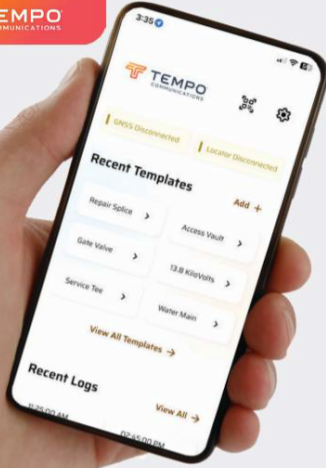

UYUMLU KALEM FREKANSLARI:

BAŞVURU	RENK	SIKLIK
İçilemez Mor Su		66,4 kHz
Kablo TV	Turuncu Siyah	77,0 kHz
Gaz	Sarı	83,0 kHz
Fiber Optik	Sarı Siyah	92,0 kHz
Telefon	Turuncu	101,4 kHz
Sihhi	Yeşil	121,6 kHz
Europower	Mavi Kırmızı	134,0 kHz
su	Mavi	145,7 kHz
Güç	Kırmızı	169,8 kHz

LOCATOR LINK UYGULAMASININ ÖZELLİKLERİ:

- Konum Belirleyici Bağlantısı üzerinden kolayca şablonlar oluşturun EML250-ID'ye geçiş için uygulama
- Benzersiz seri numarasını kaydetmek için Omni Marker ID QR kodunu tarayın.
- Kayıtlara notlar ve fotoğraflar ekleyin.
- Anahtar kelimelerle verileri en üst düzeye çıkarın: yaygın olarak kullanılan kelimeler ve ifadeler

EML250-ID TEKNİK ÖZELLİKLERİ:

Elektrik	Şarj Edilebilir Pil, Pil Ömrü: Tipik 10 saat
Çalışma Sıcaklığı	-4° ila 122°F (-20°C ila 50°C)
Depolama Sıcaklığı	-40° ila 158°F (-40°C ila 70°C)1
IP652 giriş koruma derecesi	
Uzunluk	12,95 inç (329 mm)
Genişlik	9,48 inç (241 mm)
Yükseklik	30,55 inç (776 mm)
Ağırlık	5,05 lbs (2,28 kg)

1. Pil saklama sıcaklığı sınırlamalarıyla ilgili değildir. Kılavuzuna bakın.

Ayrıntılar için Kullanım

2. EML250-ID, toz ve suya dayanıklılık açısından IEC 60529 standartlarına göre bağımsız olarak test edilmiştir. IP65 testinden sonra, ünitenin tamamı açık ve çalışır durumda olup, amaçlandığı gibi çalışır durumda kalmıştır.

Hasar veya bozulma performans

gözetimlendi.

Anten muhafazası IP65 (Toz ve Su Geçirmez) derecesine sahiptir.

Kasa, IP56 (Toza ve suya karşı korumalı) derecesine sahiptir.