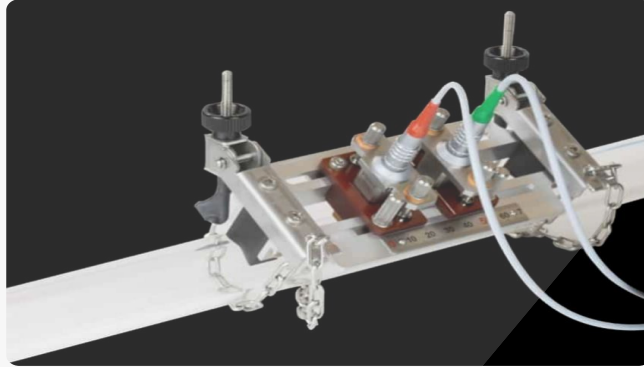

## Üretimi Durdurmadan, Boruları Kesmeden Hassas ve Güvenilir Ölçüm!

Tokyo Keiki UW-30P, endüstriyel tesislerde ve saha operasyonlarında akış ölçümünü tamamen zahmetsiz hale getiren yeni nesil taşınabilir bir ultrasonik debimetredir. Gelişmiş "Clamp-on" (kelepçeli) sensör teknolojisi sayesinde, boru hattına herhangi bir mekanik müdahale etmeden dış yüzeyden saniyeler içinde kurulum sağlanır.

### ■ Kolay ve Temassız Montaj

Boru kesme, kaynak veya proses duruşu gerektirmez. Hat aktifken dışarıdan kolayca kenetlenir.

### ■ Kompakt ve Hafif Tasarım

Sadece 900 gram ağırlığındaki ergonomik ana ünitesiyle sahada tek elle kullanım kolaylığı sunar.

Kelepçeli (Clamp-on) Sensör Montaj Yapısı