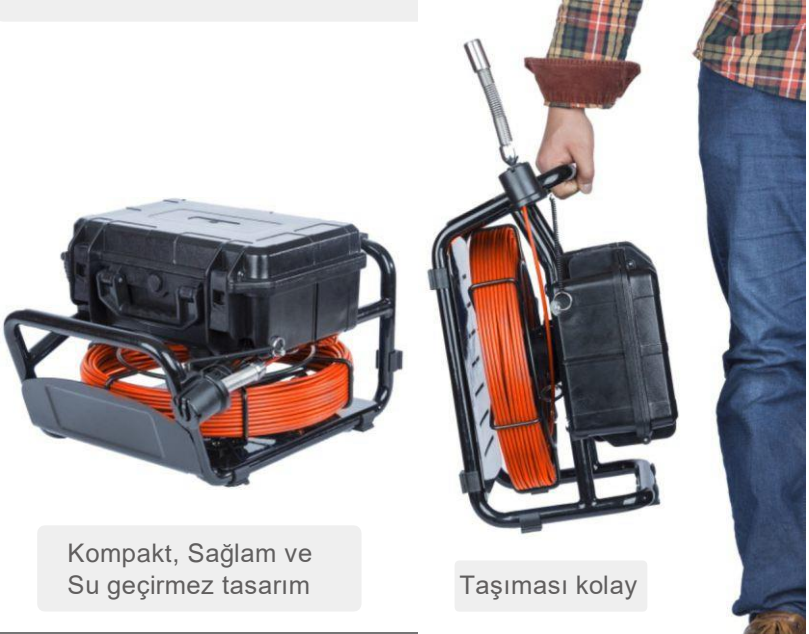

Endüstriyel Boru / Kanal Görüntüleme Kamerası

Model Nu: 3499FB

CMOS 480TVL

10,1"
TFT Ekran

512 Hz
SONDA

Kayıt

40 m
Kablo

|||||
Klavye

Metre
Sayacı

Kompakt, Sağlam ve
Su geçirmez tasarım

Taşıması kolay

Endüstriyel Boru / Kanal Görüntüleme Kamerası

Tasarımın Amacı

Tüm parçaların bir kutu içine monte edildiği bir model, kontrol ünitesi ayrı olan cihazlara göre kullanım kolaylığı sağlıyordu ancak; hijyen ve sistemin temizliği açısından oldukça zorlanılmasına yol açıyordu. Bu sorunun tespiti neticesinde bu tasarım ortaya çıktı. Kontrol ünitesi sistemin üzerinde ve artık daha temiz. Böylece sisteminiz daha temiz, daha uzun ömürlü ve yine ergonomik.

Paslanmaz çelik kamera kafası, CMOS 480TVL
120° görüş açısı, 2 bara kadar su geçirmez

Sistem, ekrana basit notlar yazmak için kullanabileceğiniz bir klavye ile birlikte gelir. ve notlar, SD kartta saklanan resim ve videolarda görüntülenir.

Kontrol ünitesinin kapağı kapalı olduğunda tüm sistem yağmura dayanıklıdır. Ayrıca kablo makarası, kolay temizlik ve hijyen için kutu dışında tasarlanmıştır.

Teknik Özellikler

- 1/4 inç CMOS 480TVL kamera, 120° geniş görüş açısı
- Paslanmaz çelik kamera kafası, IP 68 su geçirmezlik seviyesi
- Safir cam lens kapağı, 12 yüksek ışıklı beyaz LED
- Kameranın çapı: 23 mm
- Kamera kafası için iki plastik kılavuz, 46 mm ve 80 mm
- 10,1" LCD renkli monitör
- Resimleri veya videoları saklamak için SD Kart yuvası
- Tek tuşla kayıt
- LED parlaklık kontrol düğmesi
- Yerel ses kaydı için mikrofon girişi
- 6 saate kadar dayanan şarj edilebilir batarya
- Ekranda tarih ve saat, mesafe sayacı
- 40 metre fiberlas 6.8 mm itme kablosu
- 512 Hz dahili sonda vericisi
- Akıllı fren sistemi
- Klavye ile metin girişi (İngilizce)